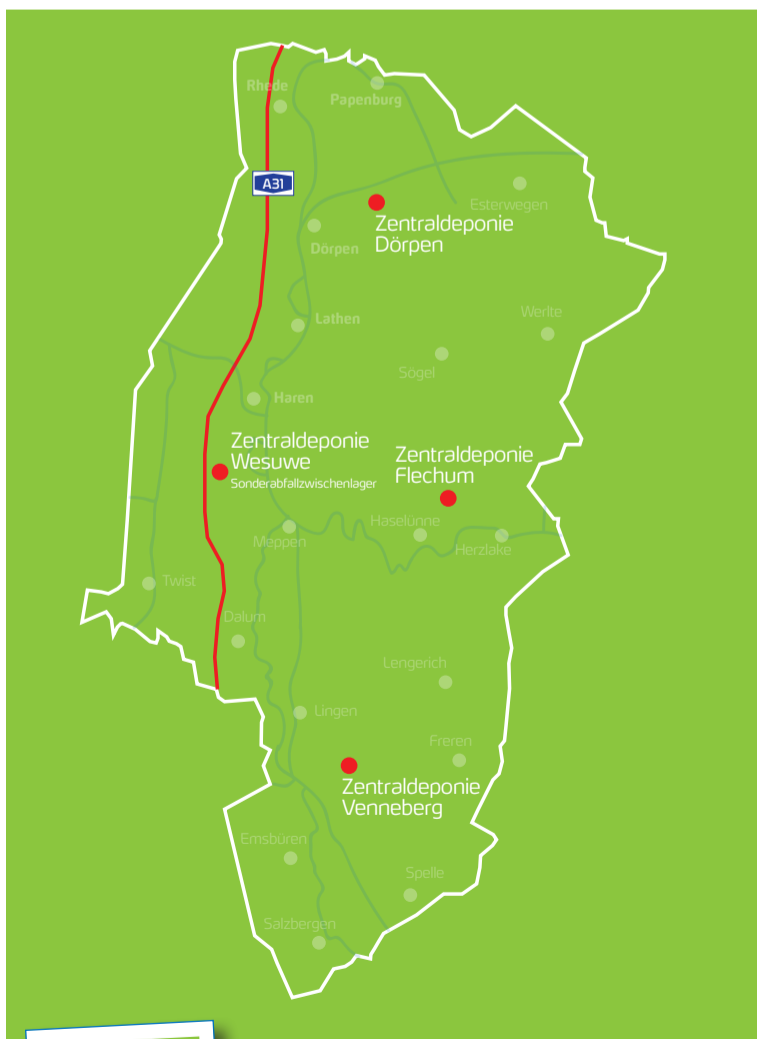

angenommen:
Chemikalien, beispielsweise mit dieser Kennzeichnung, werden am Schadstoffmobil in haushaltsüblichen Mengen

„Wir wissen, wo es hingehört“

Wie entsorge ich Akkus und Batterien richtig?
Akkus und Batterien müssen an speziellen Sammelstellen abgegeben werden. Diese finden Sie in Läden, in denen Geräte mit Akkus und Batterien verkauft werden. Die Abgabe ist unentgeltlich. Außerdem können Sie Akkus und Batterien auch bei den Zentraldeponien oder am Schadstoffmobil abgeben.

Die Menge auch noch so klein, die schädliche Wirkung auf die Umwelt ist groß!
Geben Sie Schadstoffe niemals in die Restmülltonne oder in die Kanalisation. Schädliche Flüssigkeiten gehören niemals in die Toilette oder in das Spülblecken.

Das Schadstoffmobil ist regelmäßig in Ihrer Nähe und stellt die fachgerechte Schadstoffentsorgung sicher.

In vielen Haushalten werden zahlreiche Produkte verwendet, die gefährliche Schadstoffe enthalten: vom Abflussreiner bis zum Zemententferner. Giftige, ätzende oder brennbare Stoffe gehören nicht in den Hausmüll, sondern müssen fach- und umweltgerecht entsorgt werden.

Entsorgung schadstoffhaltiger Abfälle am Schadstoffmobil

Zurück zum Händler
Elektrohändler (ab 400 m² Verkaufsfäche) sind verpflichtet, Elektro-Altgeräte beim Neukauf eines gleichwertigen Gerätes zurückzunehmen.

Abholung durch Sperrmüllabfuhr
Elektrogroßgeräte werden im Rahmen einer Sperrmüllabfuhr an der Grundstücksgrenze abgeholt. Auch Elektrokleingeräte werden in Verbindung mit einer Sperrmüllabfuhr mitgenommen.